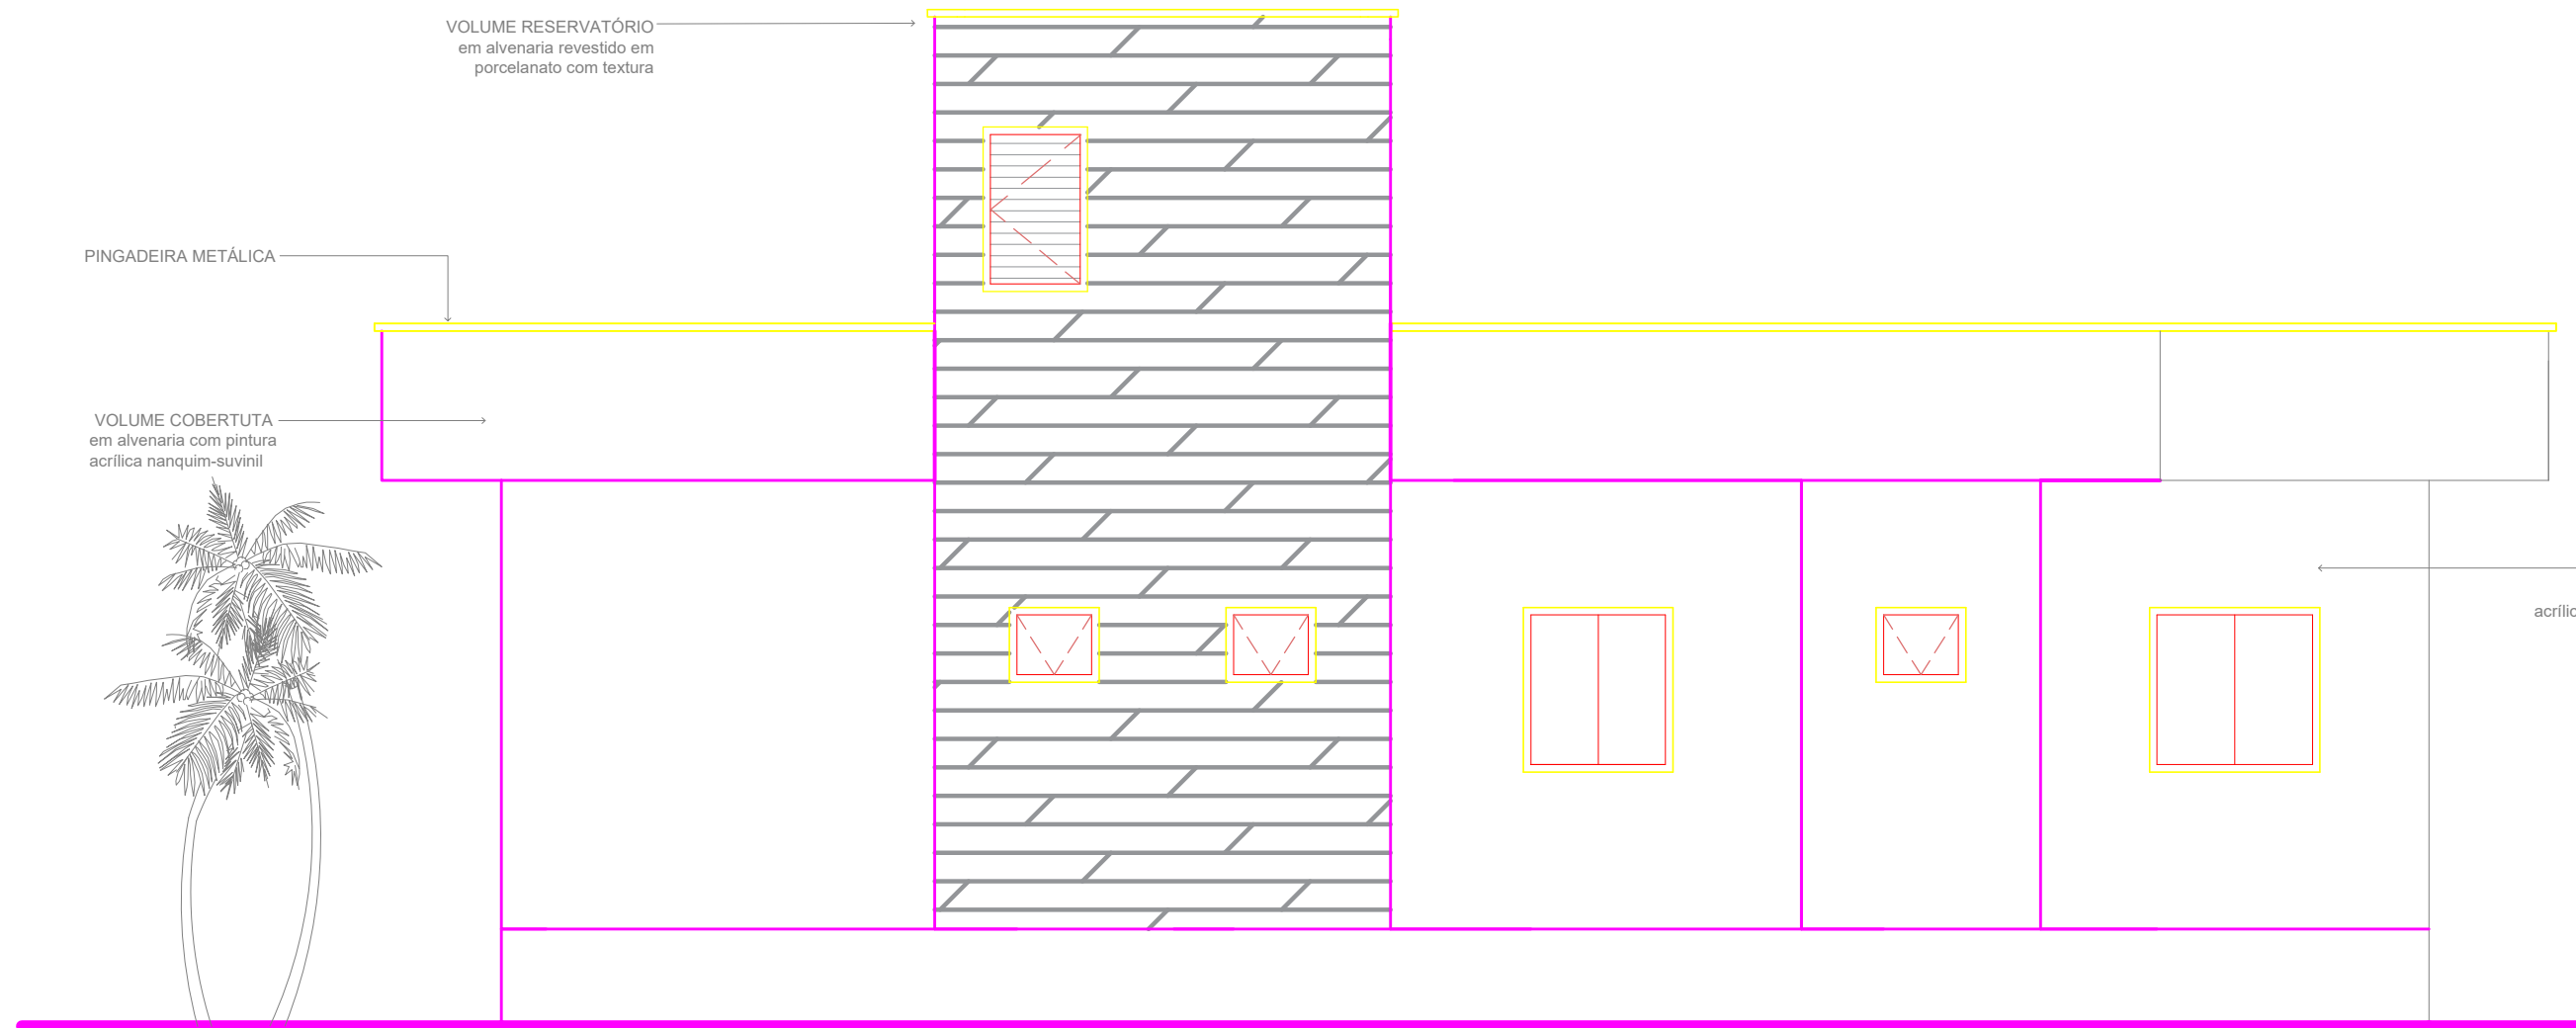

FACHADA LATEAL ESQUERDA

VOLUME RESERVATÓRIO  
em alvenaria revestido em  
porcelanato com textura

PINGADEIRA METÁLICA

VOLUME COBERTURA  
em alvenaria com pintura  
acrílica nanquim-suvinil

PAREDE  
em alvenaria com pintura  
acrílica banho de platina -suvinil

FACHADA LATERAL DIREITA

CORTE BB