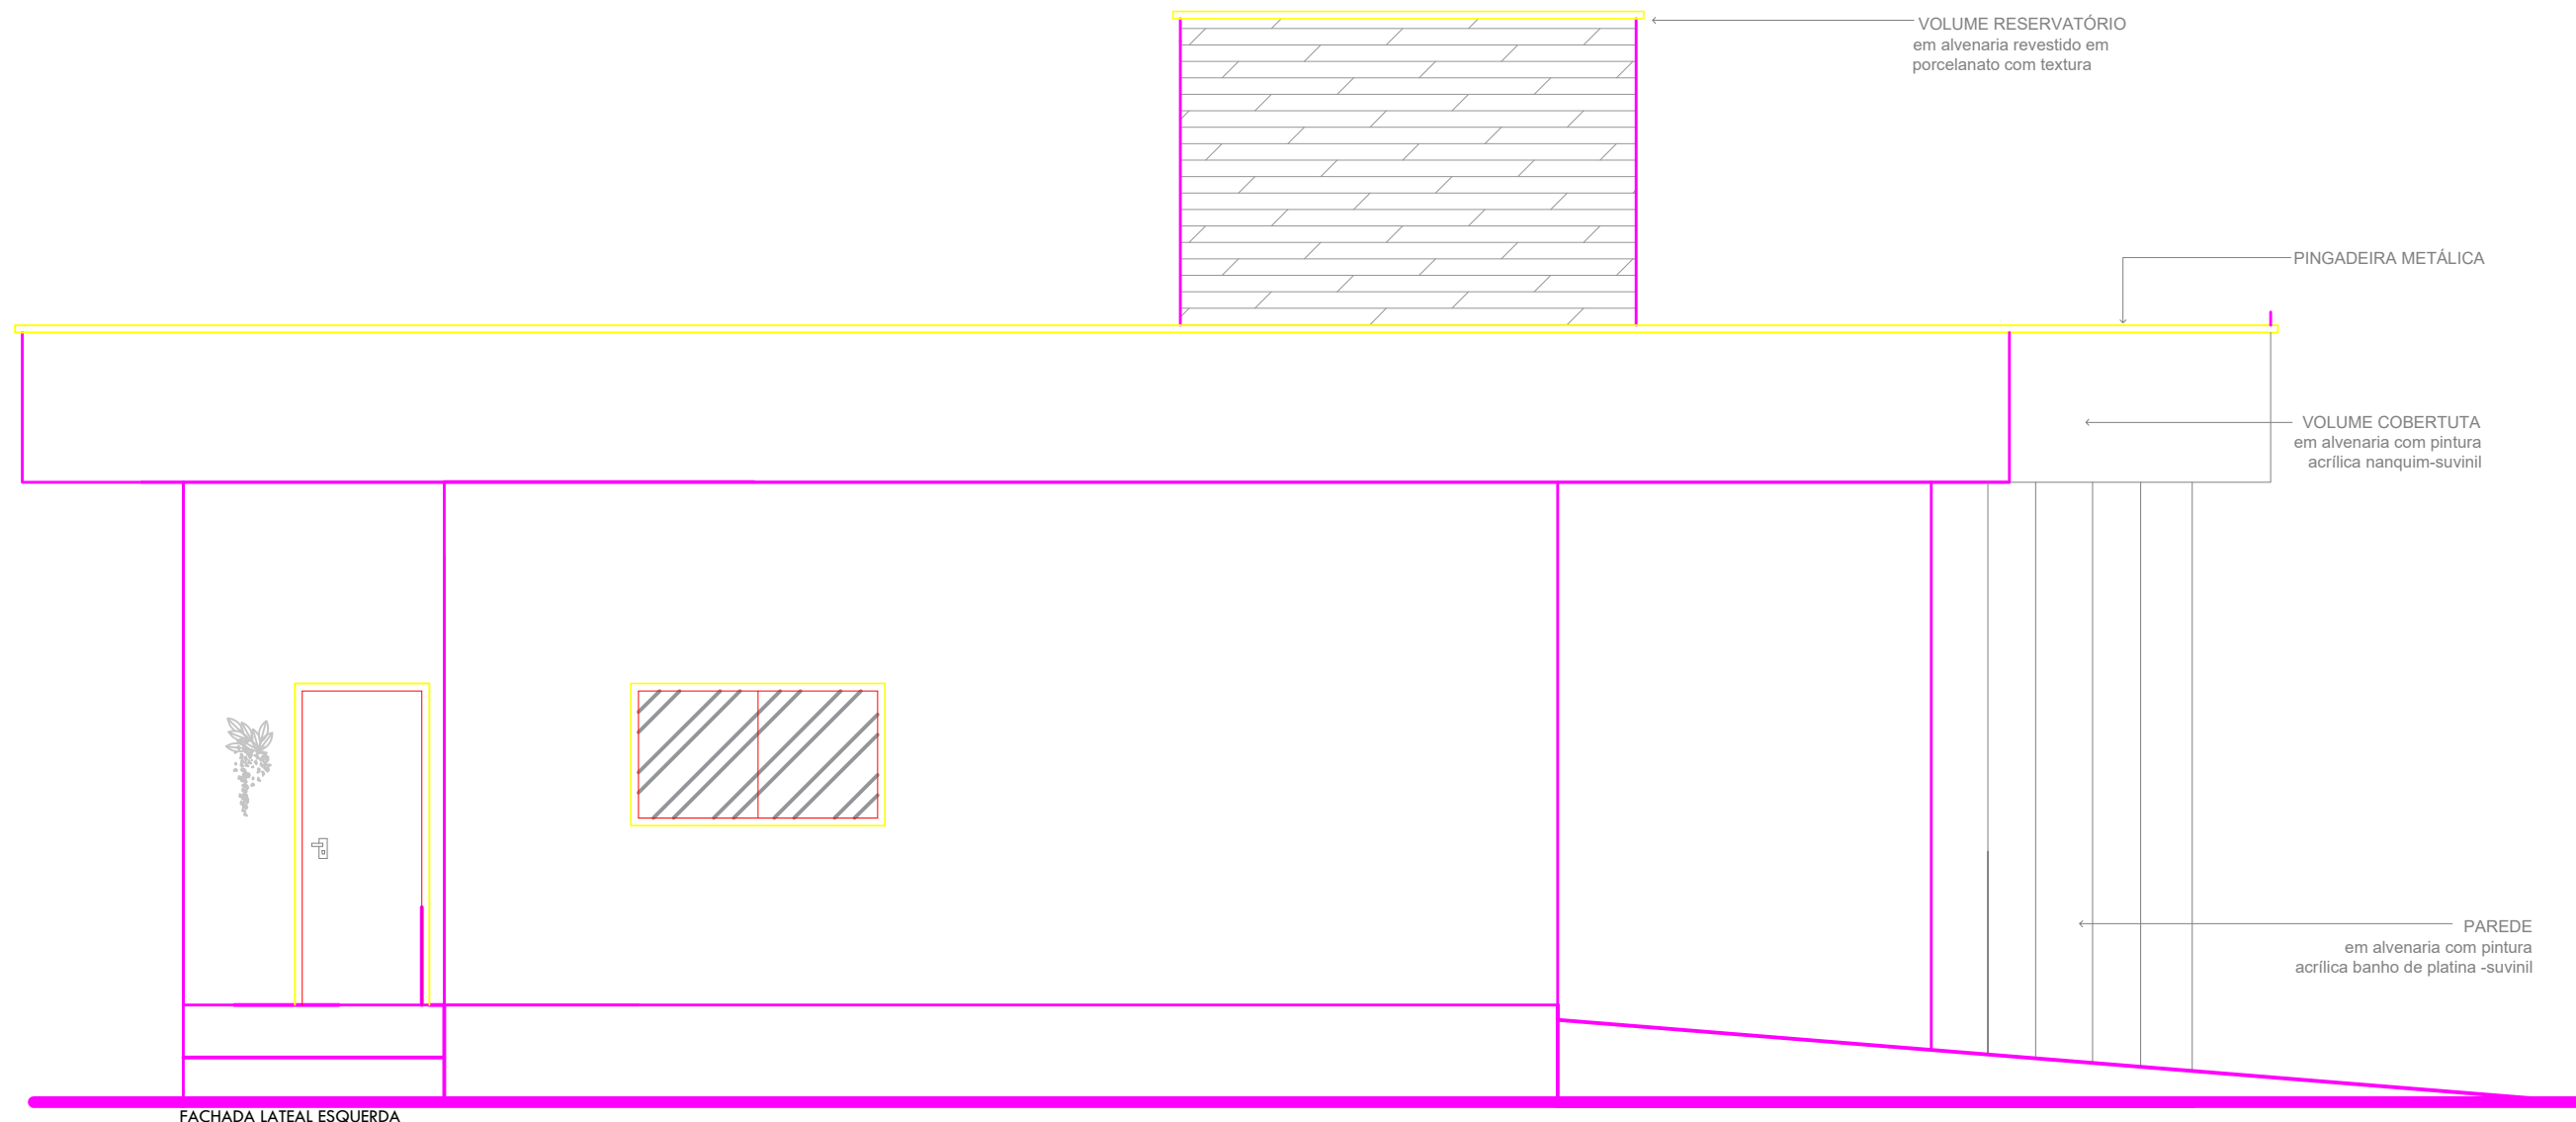

VOLUME RESERVATÓRIO  
em alvenaria revestido em  
porcelanato com textura

PINGADEIRA METÁLICA

PINGADEIRA METÁLICA

VOLUME COBERTUTA  
em alvenaria com pintura  
acrílica nanquim-suvinil

PAREDE  
em alvenaria com pintura  
acrílica banho de platina -suvinil

FACHADA POSTERIOR

VOLUME RESERVATÓRIO  
em alvenaria revestido em  
porcelanato com textura

PINGADEIRA METÁLICA

VOLUME COBERTUTA  
em alvenaria com pintura  
acrílica nanquim-suvinil

PAREDE  
em alvenaria com pintura  
acrílica banho de platina -suvinil

FACHADA LATEAL ESQUERDA

VOLUME RESERVATÓRIO  
em alvenaria revestido em  
porcelanato com textura

PINGADEIRA METÁLICA

VOLUME COBERTURA  
em alvenaria com pintura  
acrílica nanquim-suvinil

PAREDE  
em alvenaria com pintura  
acrílica banho de platina -suvinil

FACHADA LATERAL DIREITA

CORTE BB