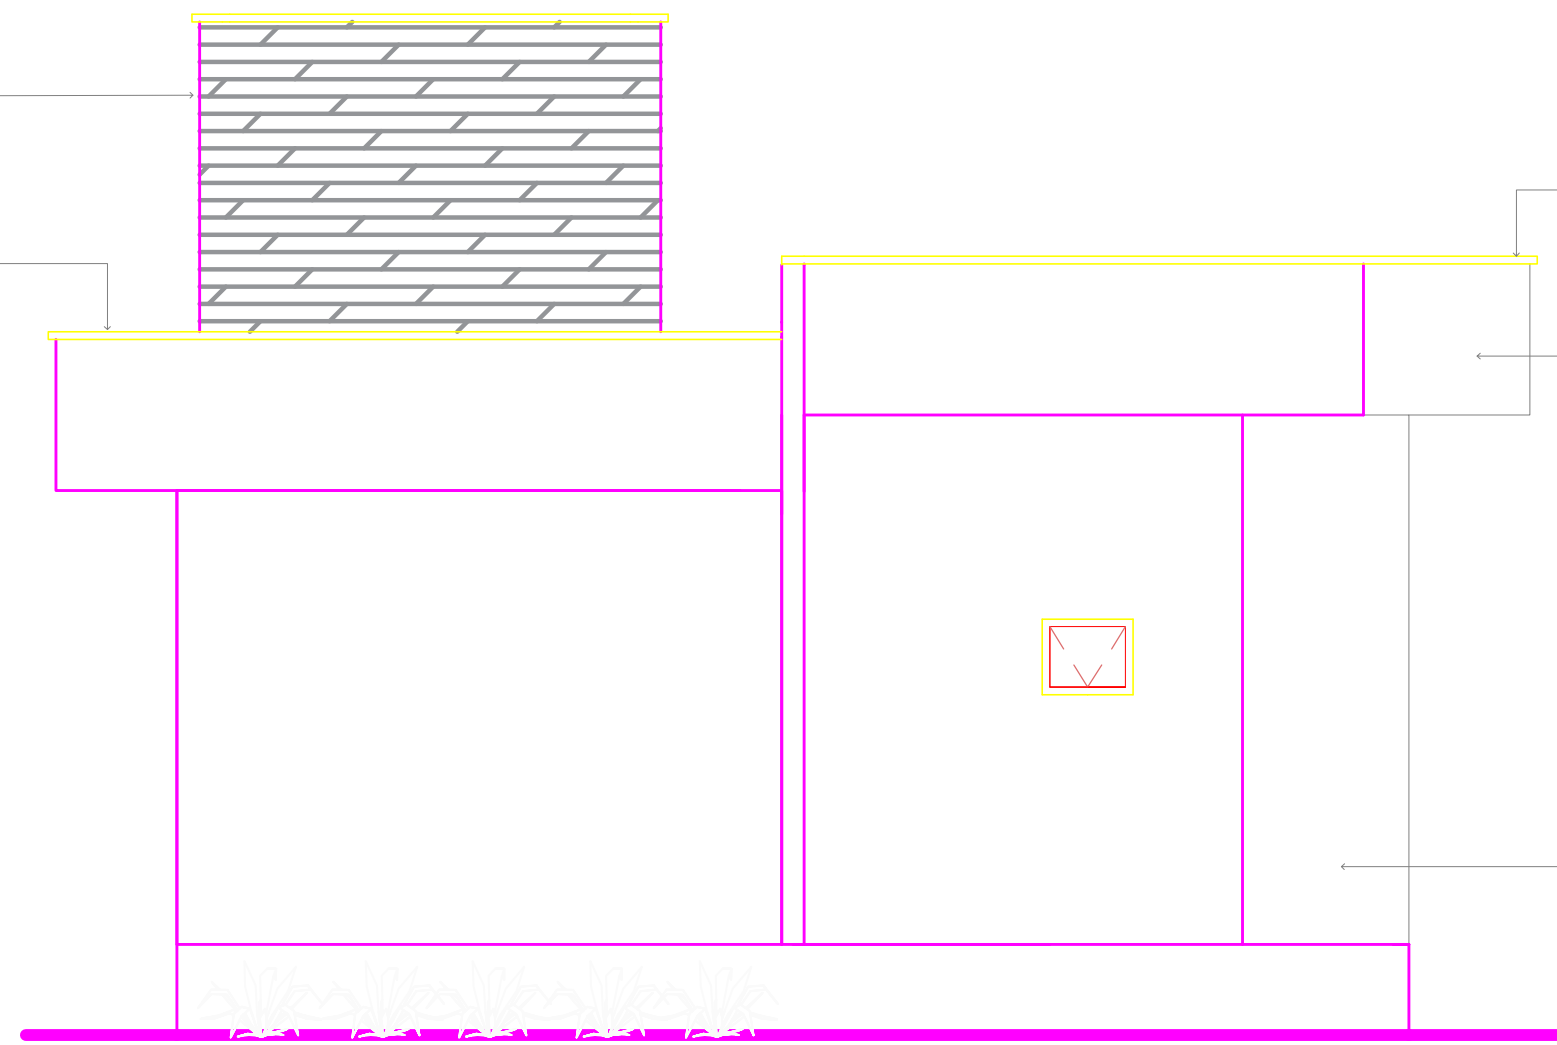

VOLUME RESERVATÓRIO  
em alvenaria revestido em  
porcelanato com textura

PINGADEIRA METÁLICA

PINGADEIRA METÁLICA

VOLUME COBERTUTA  
em alvenaria com pintura  
acrílica nanquim-suvinil

PAREDE  
em alvenaria com pintura  
acrílica banho de platina -suvinil

FACHADA POSTERIOR

VOLUME RESERVATÓRIO  
em alvenaria revestido em  
porcelanato com textura

PINGADEIRA METÁLICA

VOLUME COBERTUTA  
em alvenaria com pintura  
acrílica nanquim-suvinil

PAREDE  
em alvenaria com pintura  
acrílica banho de platina -suvinil

FACHADA LATEAL ESQUERDA

VOLUME RESERVATÓRIO  
em alvenaria revestido em  
porcelanato com textura

PINGADEIRA METÁLICA

VOLUME COBERTURA  
em alvenaria com pintura  
acrílica nanquim-suvinil

PAREDE  
em alvenaria com pintura  
acrílica banho de platina -suvinil

FACHADA LATERAL DIREITA

CORTE BB