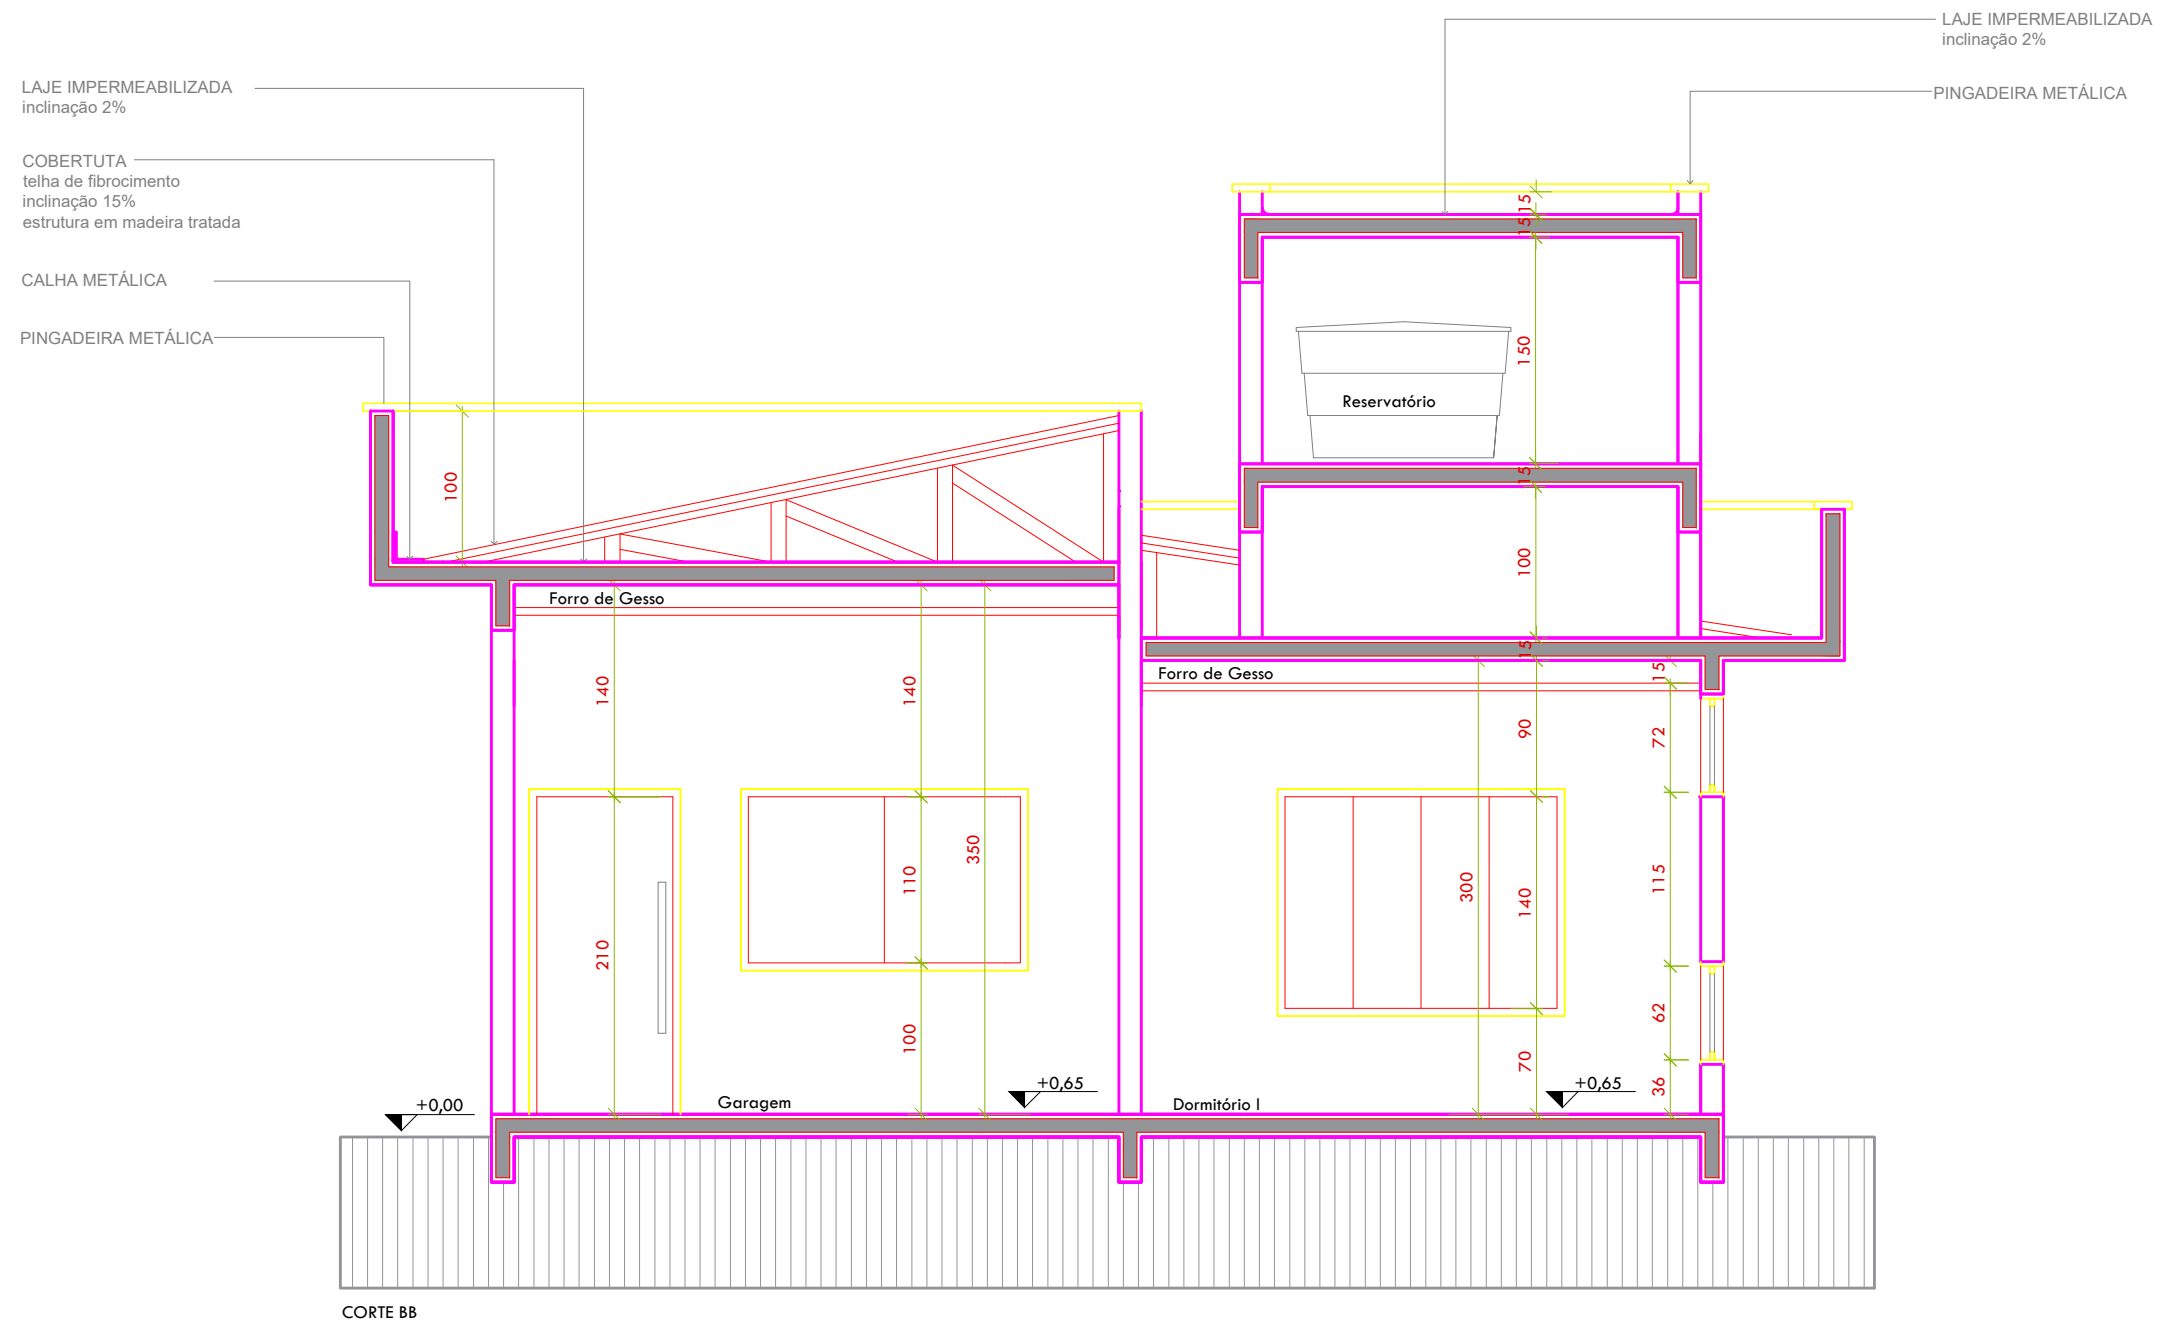

VOLUME RESERVATÓRIO  
em alvenaria revestido em  
porcelanato com textura

PINGADEIRA METÁLICA

PINGADEIRA METÁLICA

VOLUME COBERTUTA  
em alvenaria com pintura  
acrílica nanquim-suvinil

PAREDE  
em alvenaria com pintura  
acrílica banho de platina -suvinil

FACHADA POSTERIOR

VOLUME RESERVATÓRIO  
em alvenaria revestido em  
porcelanato com textura

PINGADEIRA METÁLICA

VOLUME COBERTUTA  
em alvenaria com pintura  
acrílica nanquim-suvinil

PAREDE  
em alvenaria com pintura  
acrílica banho de platina -suvinil

FACHADA LATEAL ESQUERDA

VOLUME RESERVATÓRIO  
em alvenaria revestido em  
porcelanato com textura

PINGADEIRA METÁLICA

VOLUME COBERTURA  
em alvenaria com pintura  
acrílica nanquim-suvinil

PAREDE  
em alvenaria com pintura  
acrílica banho de platina -suvinil

FACHADA LATERAL DIREITA

CORTE BB