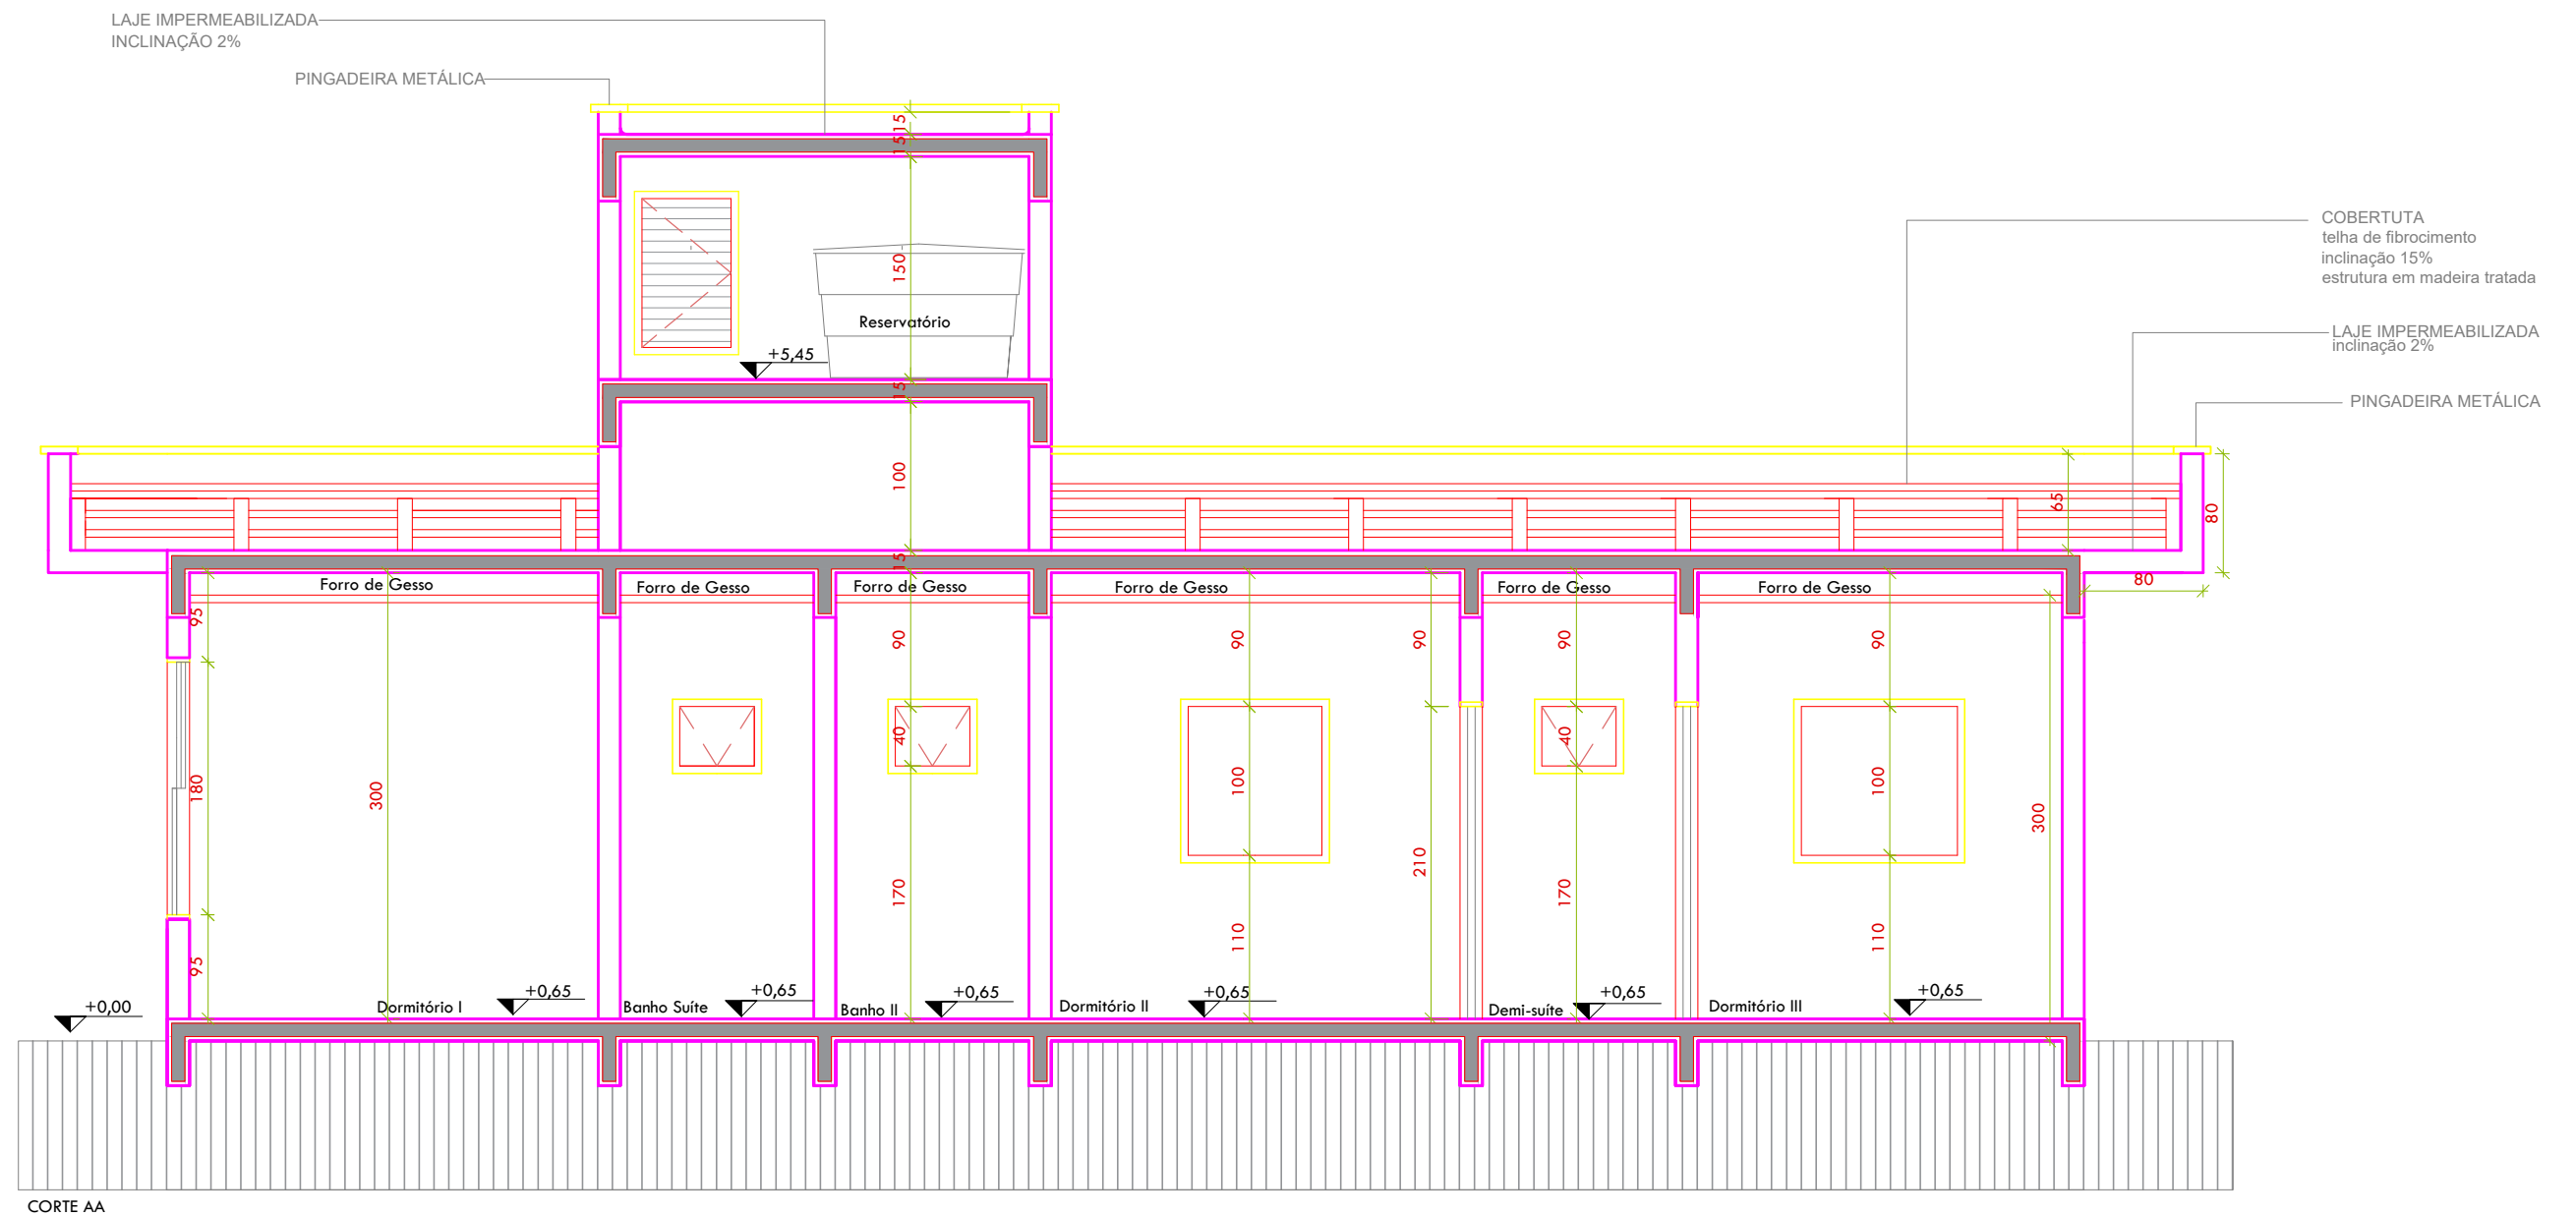

VOLUME RESERVATÓRIO  
em alvenaria revestido em  
porcelanato com textura

PINGADEIRA METÁLICA

PINGADEIRA METÁLICA

VOLUME COBERTUTA  
em alvenaria com pintura  
acrílica nanquim-suvinil

PAREDE  
em alvenaria com pintura  
acrílica banho de platina -suvinil

FACHADA POSTERIOR

VOLUME RESERVATÓRIO  
em alvenaria revestido em  
porcelanato com textura

PINGADEIRA METÁLICA

VOLUME COBERTUTA  
em alvenaria com pintura  
acrílica nanquim-suvinil

PAREDE  
em alvenaria com pintura  
acrílica banho de platina -suvinil

FACHADA LATEAL ESQUERDA

VOLUME RESERVATÓRIO  
em alvenaria revestido em  
porcelanato com textura

PINGADEIRA METÁLICA

VOLUME COBERTURA  
em alvenaria com pintura  
acrílica nanquim-suvinil

PAREDE  
em alvenaria com pintura  
acrílica banho de platina -suvinil

FACHADA LATERAL DIREITA

CORTE BB